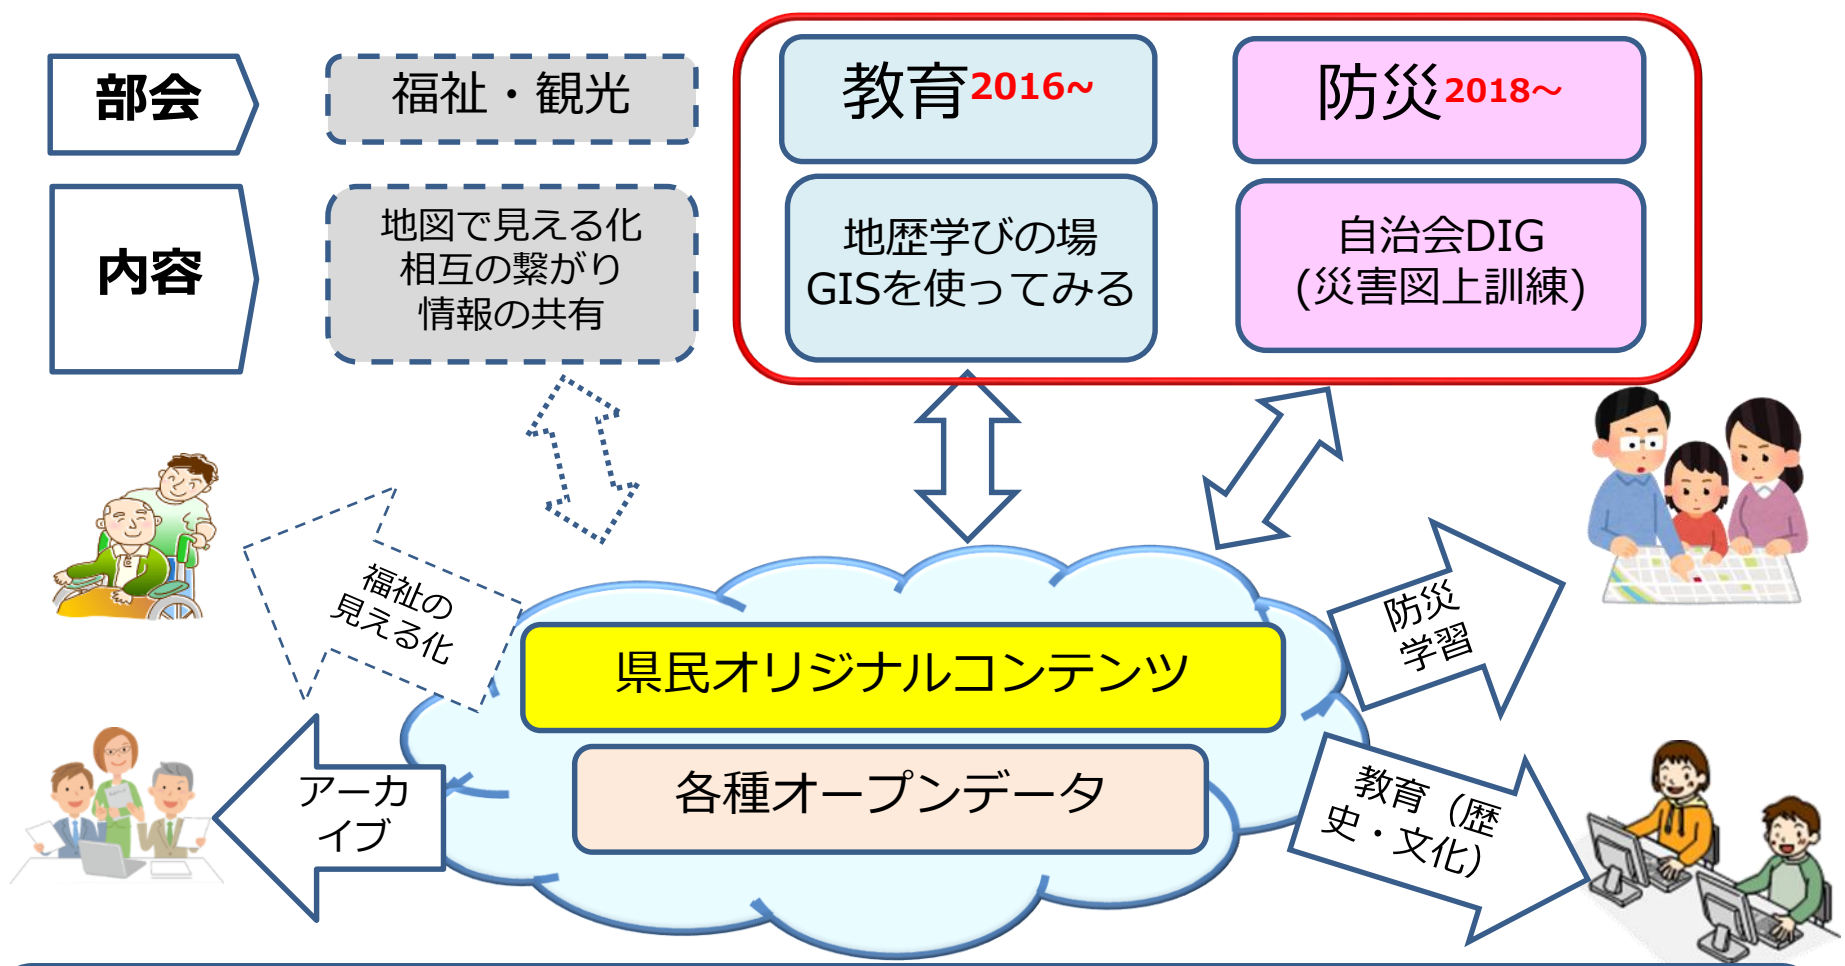

～やまぐちGISひろば活動報告～

一般社団法人 やまぐちGISひろば (YGH)

理事 堀 敬史

2021年(令和3年) 2月 13日

やまぐちGISひろば 設立の背景

自治体の声

- 推進したいが難しい
- 人材（異動）不足
- 部署間の縦割り
- 自治体相互の連携不足

大学の声

- 地域貢献への要請
- 高度専門家として連携必要
- 研究成果の発信

民間の声

- 担い手として成長したい
- 地域データは地域
- 学びの場の不足
- 地域活動ツール不足

ITやGISの 利活用場面の拡大やスキル向上が必要

「県内でGISに係わる人々のコミュニティが必要では…」

“やまぐちGISひろば”設立へ

2015 任意団体
2017 法人化

やまぐちGISひろば の目指したいこと

様々な地域・団体へのGIS利活用・蓄積・公開 支援

活動を担う皆さんが、GISをキーワードに集う「ひろば」

グローバルワークショップ Part1

街歩きで大内文化を学ぶ

2017年8月
山口市 龍福寺周辺

地図を
片手に
街へ

高校生と教員が研究者と一緒に現地を歩く

グローバルワークショップ Part2

整理した情報をGISにまとめる

2017年8月
山口市 龍福寺周辺

GISを
作成する

整理した内容は学習教材として展開できる

防災ワークショップ 2018

まちなかの危険箇所調査

2018年8月
山陽小野田市 出合地区

危険箇所
の調査