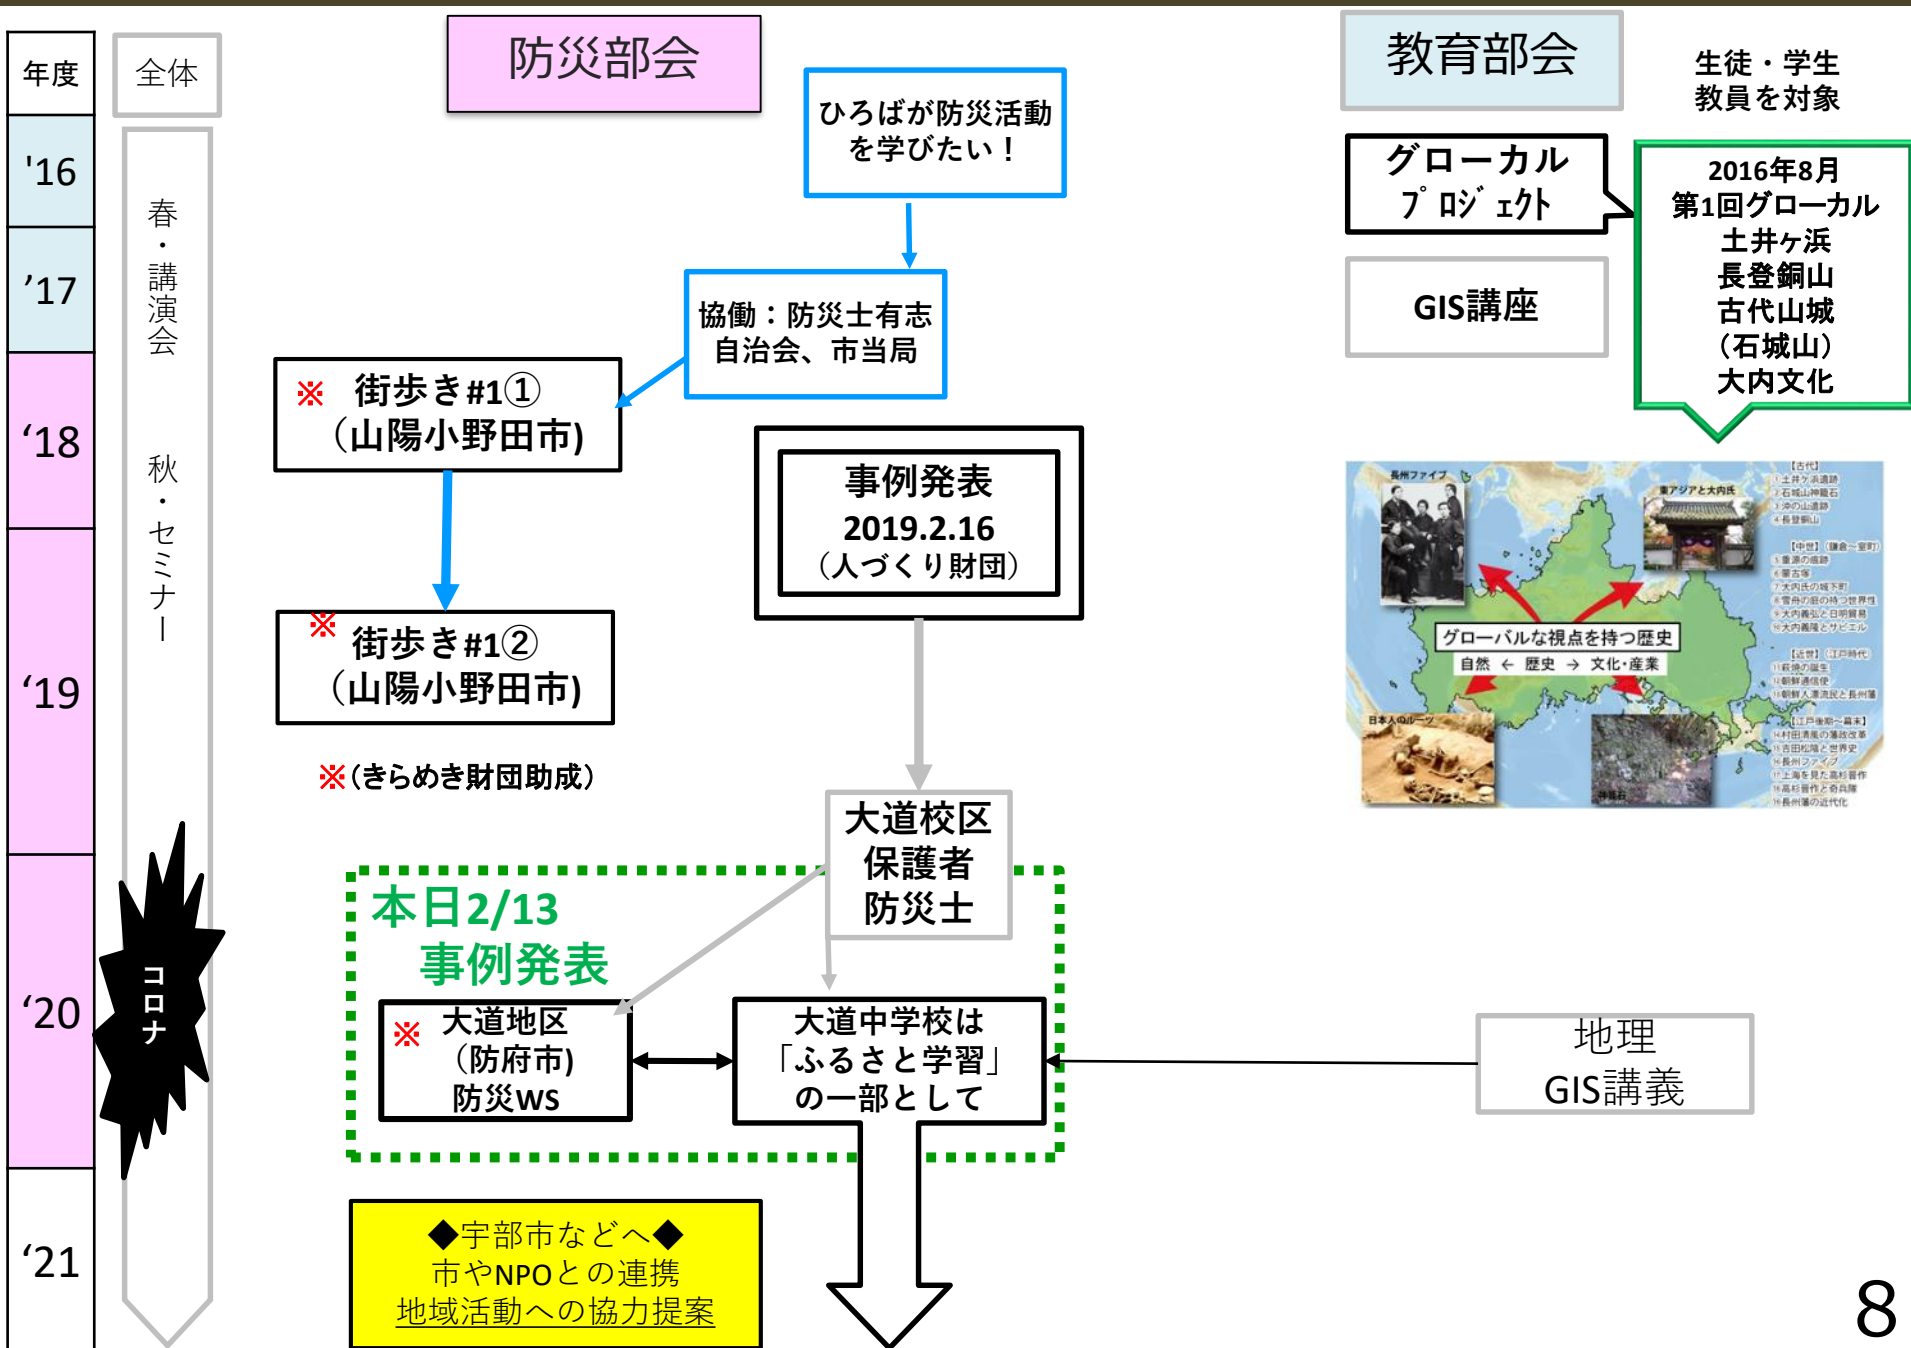

整理した情報をGISにまとめる

2017年8月
山口市 龍福寺周辺

GISを
作成する

整理した内容は学習教材として展開できる

防災ワークショップ 2018

まちなかの危険箇所調査

2018年8月
山陽小野田市 出合地区

危険箇所
の調査

地元防災士によるレクチャーおよび現地調査

【活動例】 防災ワークショップ活動②（GIS編集&発表）

防災ワークショップ 2020

地域や住まいの危険を見える化

2020年10月
防府市 大道地区

DIGの
実施

成果を集積しGISへ展開

YGHの活動 (時系列イメージ)