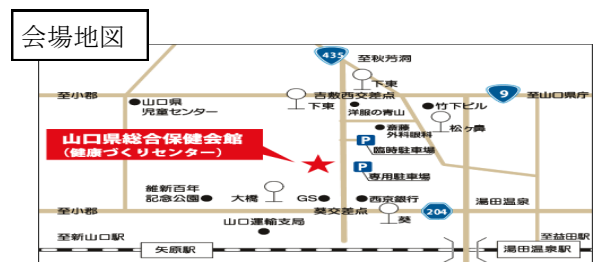

※本フォーラムは、NPO法人全国GIS技術研究会の「スキルアップセミナー」に認定されています。よって、GIS上級技術者の認定ポイント対象となっております。